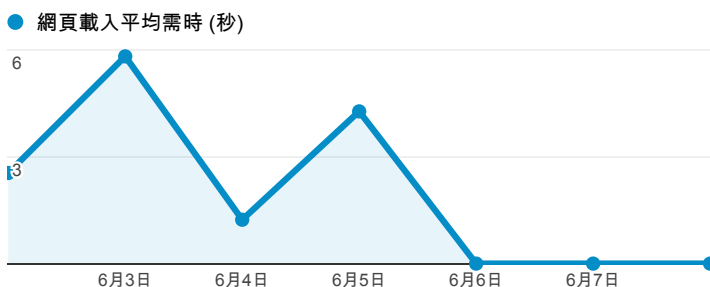

報表03_內容

2014年6月2日 - 2014年6月8日

所有工作階段
100.00%

+ 新增區隔

網頁載入平均需時 (秒)

瀏覽量 (依網頁分組)

網頁載入平均需時 (秒)和瀏覽量 (依 網頁 分組)

網頁	網頁載入平均需時 (秒)	瀏覽量
/index_detail.aspx?srv=3&category=39	5.81	2
/index_detail_share.aspx?id=0857AE920B259F8E	5.63	45
/	3.86	678
/index_detail_share.aspx?id=3706E856076886D5	1.85	5
/index_detail.aspx?srv=3&category=17	1.66	41
/tkustudentlink.aspx	1.23	35
/。	0.00	1
/activity_101-1_game1.aspx	0.00	2
/activity_102-1_game1.aspx	0.00	3
/activity_game01.aspx	0.00	1

造訪和新造訪率 (依 關鍵字 分組)

關鍵字	工作階段	% 新工作階段
(not provided)	271	89.30%
" if the government of mexico introduces an import quot a of 4 million cars a year, what will be the price of a car in mexico, "	1	100.00%
十二怒漢片首法官對陪審員作何交代?	1	100.00%
大一下轉學者	1	100.00%
長興化工福利	1	100.00%
威秀 員工福利	1	100.00%
威秀制服	1	100.00%
威秀員工	1	0.00%
威秀套餐	1	100.00%
威秀影城 放映師	1	100.00%