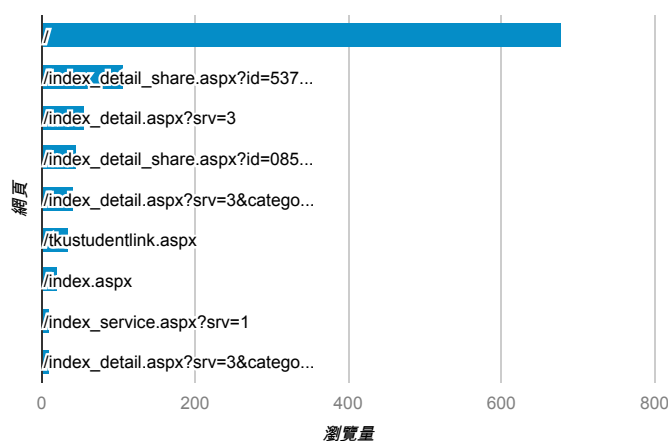

報表03_內容

2014年6月2日 - 2014年6月8日

所有工作階段
100.00%

+ 新增區隔

網頁載入平均需時 (秒)

瀏覽量 (依網頁分組)

網頁載入平均需時 (秒)和瀏覽量 (依 網頁 分組)

網頁	網頁載入平均需時 (秒)	瀏覽量
/index_detail.aspx?srv=3&category=39	5.81	2
/index_detail_share.aspx?id=0857AE920B259F8E	5.63	45
/	3.86	678
/index_detail_share.aspx?id=3706E856076886D5	1.85	5
/index_detail.aspx?srv=3&category=17	1.66	41
/tkustudentlink.aspx	1.23	35
/。	0.00	1
/activity_101-1_game1.aspx	0.00	2
/activity_102-1_game1.aspx	0.00	3
/activity_game01.aspx	0.00	1

造訪和新造訪率 (依 關鍵字 分組)

關鍵字	工作階段	% 新工作階段
(not provided)	271	89.30%
" if the government of mexico introduces an import quot a of 4 million cars a year, what will be the price of a car in mexico, "	1	100.00%
十二怒漢片首法官對陪審員作何交代?	1	100.00%
大一下轉學者	1	100.00%
長興化工福利	1	100.00%
威秀 員工福利	1	100.00%
威秀制服	1	100.00%
威秀員工	1	0.00%
威秀套餐	1	100.00%
威秀影城 放映師	1	100.00%